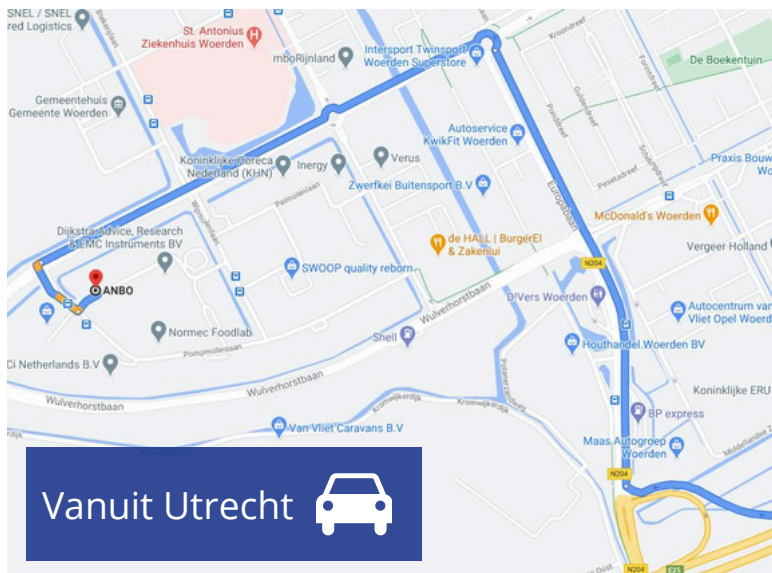

Vanuit Station
uitgang Zuid

Per trein:

Uitstappen op station Woerden. Actuele reisinformatie voor het openbaar vervoer vindt u op www.ns.nl en www.9292ov.nl.

Vanaf het station met de bus:

Vanaf uitgang Noord neemt u stadsbus 3 (alleen in de spits). De bus stopt naast het pand, halte Vijzelmolenlaan. Buiten de spits kunt u een reservering maken voor een bus via: www.syntusutrecht.nl/syntusflex of via 088-0331402.

Lopend vanaf het station:

Vanaf het station kunt u met de fiets of lopend via uitgang Zuid de volgende route nemen:
 Loop langs het spoor naar de P+R.
 Vervolg de weg langs de P+R plaats en ga aan het einde rechtsaf de Houttuinlaan op. Deze weg blijven volgen (loopt over in de Blekerijlaan) tot aan de kruising met de Middellandbaan.
 Ga rechtsaf het fiets-/voetpad op (Middellandbaan) en volg dit. Sla de 1e weg linksaf en vervolgens weer de 1e links.
 Direct op de hoek aan uw linkerzijde is ons kantoor gevestigd.

Vanuit Utrecht

Vanuit Den Haag
/ Rotterdam

Per auto vanaf de A12 (vanuit Utrecht):

Neem afslag 14 (Woerden).
 Ga aan het einde van de afslag bij de verkeerslichten rechtsaf (Europabaan).
 U passeert het tankstation. Ga bij de 2e verkeerslichten linksaf Weg volgen tot aan de rotonde.
 Neem de 1e afslag op de rotonde (Middellandbaan).
 Sla de 1e weg rechtsaf en vervolgens de 1e links.
 Direct op de hoek aan uw linkerzijde is ons kantoor gevestigd.

Per auto vanaf de A12 (vanuit Den Haag / Rotterdam):

Neem afslag 13 (Nieuwerbrug).
 Neem op de rotonde de 3e afslag. U gaat onder de brug door.
 Ga op de volgende rotonde rechtdoor.
 Weg ca. 4 km rechtdoor volgen (Burg. van Zwietenweg).
 Ga aan het einde van de weg bij de rotonde rechtdoor (Middellandbaan).
 Sla 1e weg rechtsaf (Pompmolenlaan).
 Sla direct 1e weg linksaf (Vijzelmolenlaan).
 Direct op de hoek aan uw linkerzijde is ons kantoor gevestigd.