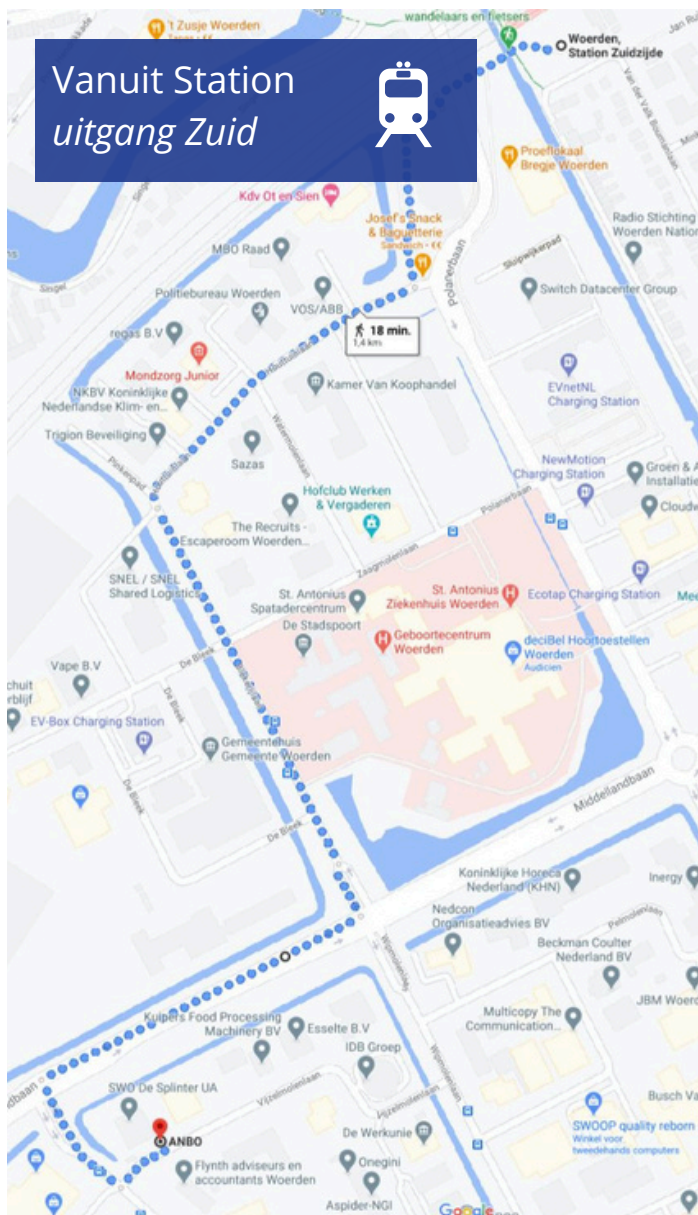

Vanuit Station
uitgang Zuid

Per trein:

Uitstappen op station Woerden. Actuele reisinformatie voor het openbaar vervoer vindt u op www.ns.nl en www.9292ov.nl.

Vanaf het station met de bus:

Vanaf uitgang Noord neemt u stadsbus 3 (alleen in de spits). De bus stopt naast het pand, halte Vijzelmolenlaan. Buiten de spits kunt u een reservering maken voor een bus via: www.syntusutrecht.nl/syntusflex of via 088-0331402.

Lopend vanaf het station:

Vanaf het station kunt u met de fiets of lopend via uitgang Zuid de volgende route nemen:
 Loop langs het spoor naar de P+R.
 Vervolg de weg langs de P+R plaats en ga aan het einde rechtsaf de Houttuinlaan op. Deze weg blijven volgen (loopt over in de Blekerijlaan) tot aan de kruising met de Middellandbaan.
 Ga rechtsaf het fiets-/voetpad op (Middellandbaan) en volg dit. Sla de 1e weg linksaf en vervolgens weer de 1e links.
 Direct op de hoek aan uw linkerzijde is ons kantoor gevestigd.

Vanuit Utrecht

Vanuit Den Haag
/ Rotterdam

Per auto vanaf de A12 (vanuit Utrecht):

Neem afslag 14 (Woerden).
 Ga aan het einde van de afslag bij de verkeerslichten rechtsaf (Europabaan).
 U passeert het tankstation. Ga bij de 2e verkeerslichten linksaf Weg volgen tot aan de rotonde.
 Neem de 1e afslag op de rotonde (Middellandbaan).
 Sla de 1e weg rechtsaf en vervolgens de 1e links.
 Direct op de hoek aan uw linkerzijde is ons kantoor gevestigd.

Per auto vanaf de A12 (vanuit Den Haag / Rotterdam):

Neem afslag 13 (Nieuwerbrug).
 Neem op de rotonde de 3e afslag. U gaat onder de brug door.
 Ga op de volgende rotonde rechtdoor.
 Weg ca. 4 km rechtdoor volgen (Burg. van Zwietenweg).
 Ga aan het einde van de weg bij de rotonde rechtdoor (Middellandbaan).
 Sla 1e weg rechtsaf (Pompmolenlaan).
 Sla direct 1e weg linksaf (Vijzelmolenlaan).
 Direct op de hoek aan uw linkerzijde is ons kantoor gevestigd.